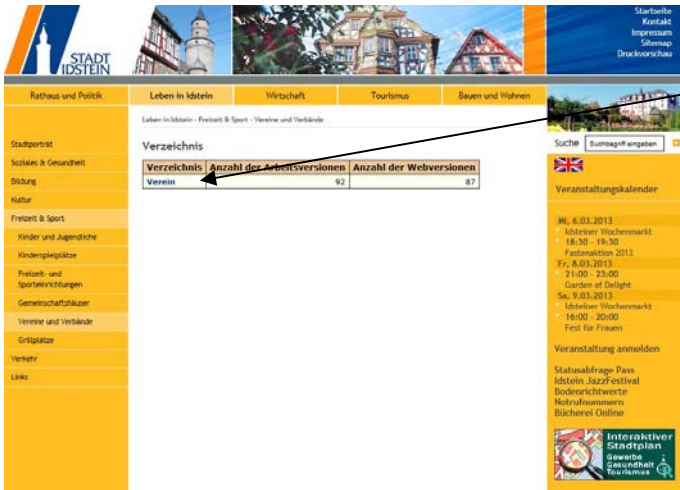

Anleitung „Vereinseintrag anlegen“

Vereinsname eintragen
Eintrag anlegen

Anmelden

„Zum Login“ anklicken

Anleitung „Vereinseintrag anlegen“

„Verein“ anklicken

„Vereinseintrag“ anklicken