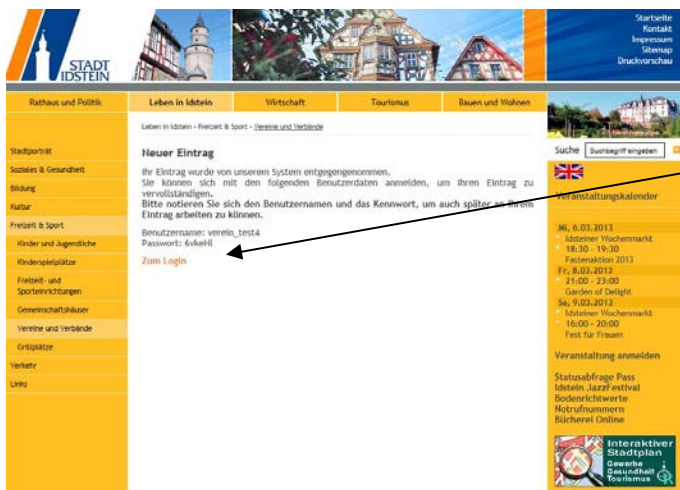

Anleitung „Vereinseintrag anlegen“

Vereinsname eintragen
Eintrag anlegen

Anmelden

„Zum Login“ anklicken

Anleitung „Vereinseintrag anlegen“

„Verein“ anklicken

„Vereinseintrag“ anklicken