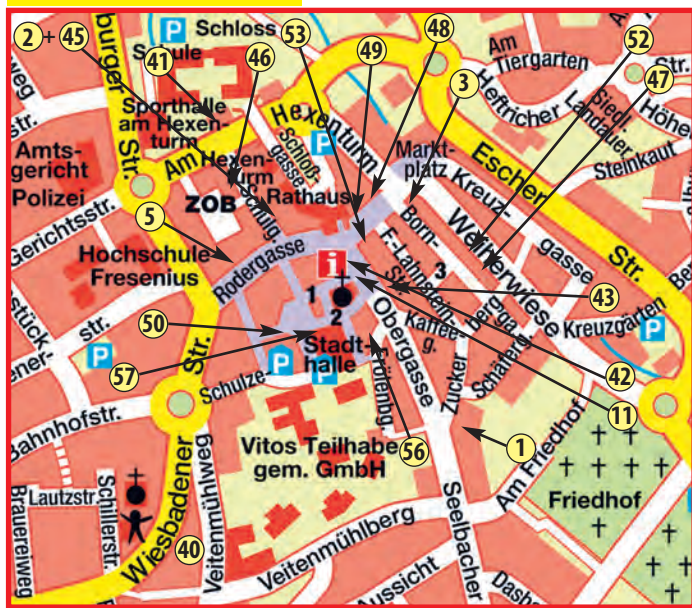

Dasbach

Ausschnitt Innenstadt

IDSTEIN

Ausschnitt Innenstadt

Oberauroff

Veröffentlichung der Kartografie,
(alle Karten- und Ausschnitte)
mit freundlicher Genehmigung des
Verwaltungs-Verlages, Mehring
www.stadtplan.net
Lizenz-Nr. 23-04-09

Entdecken Sie Idstein!

Lernen Sie die ehemalige nassauische Residenz kennen und bestaunen Sie liebevoll restaurierte Fachwerkhäuser.

Erkunden Sie den Hexenturm und schlendern Sie durch die malerischen Gassen der Idsteiner Altstadt.