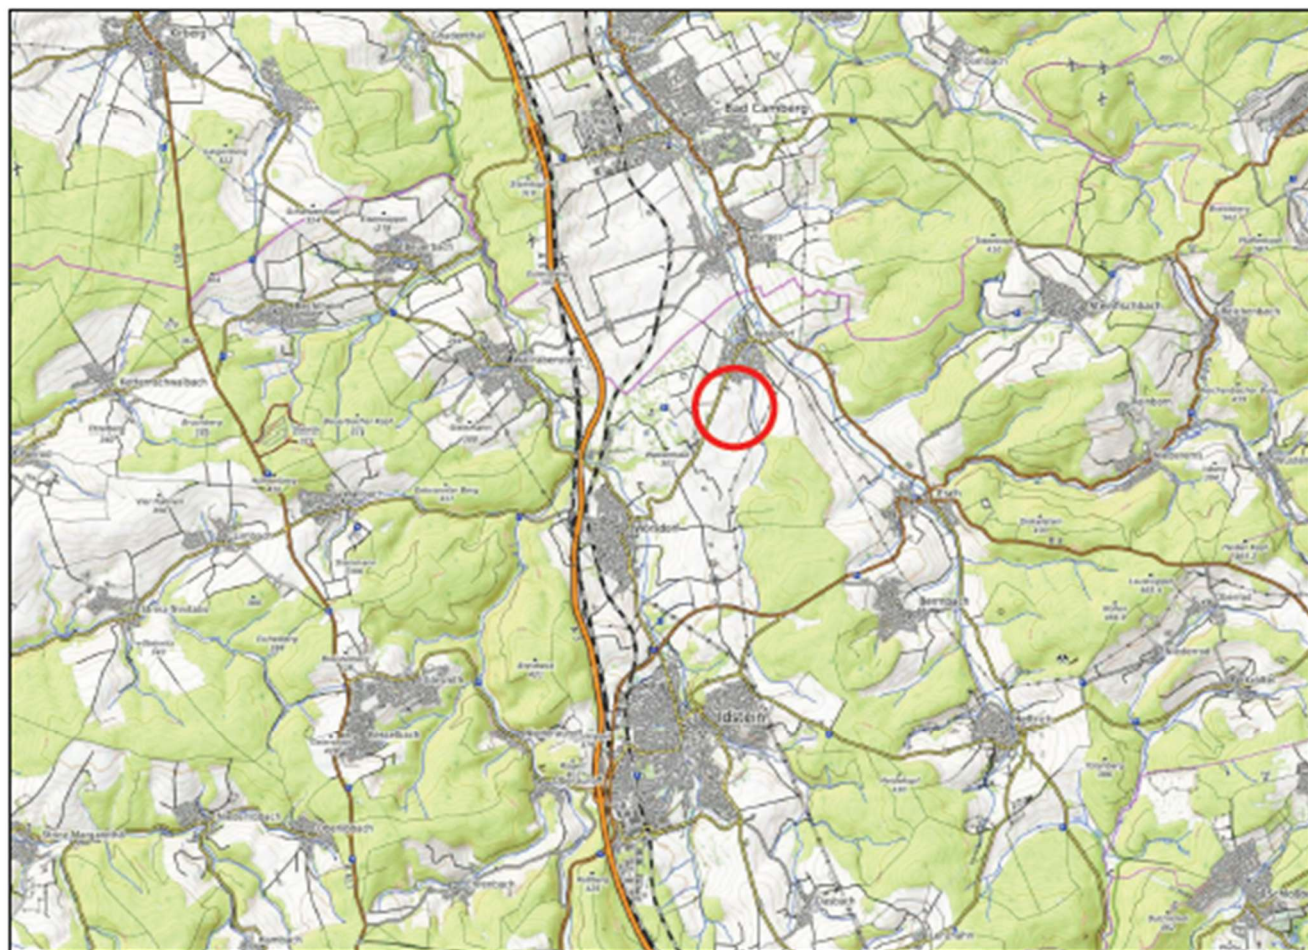

Stadt Idstein, Stadtteil Walsdorf

Bebauungsplan "Sportanlage Walsdorf"

Übersichtskarte (© OpenTopoMap)

Vorentwurf

Stand: 04.02.2026

Bearbeitet: Linne

CAD: Han

Maßstab: 1 : 1.000

Verfasser:

Plan|**ES**

Elisabeth Schade Dipl.-Ing.
Städtebauarchitektin und Stadtplanerin, AKH

Alte Brauereihöfe Leihgesterner Weg 37 35392 Gießen
Tel. 0641 / 87 73 634-0 / Fax. 0641 / 87 73 634-9 / info@plan-es.com